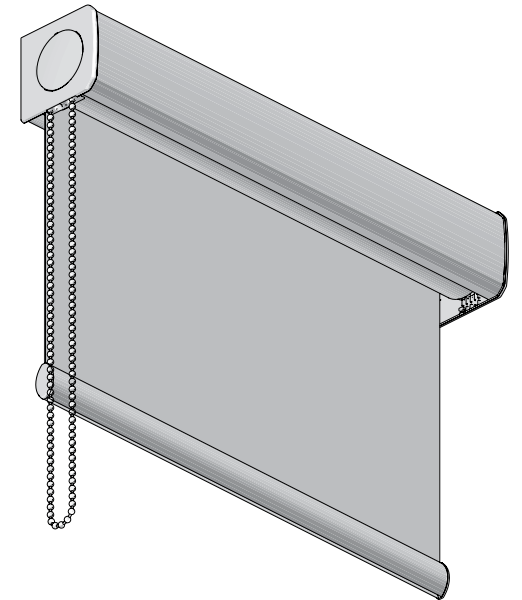

# Инструкция по установке

Кассетная рулонная штора EOS® 500 Xcel

Тип S<sub>2</sub>, S<sub>3</sub>, S<sub>3</sub>XL, S<sub>3</sub>E, S<sub>2</sub>E, S<sub>3</sub>EXL

HunterDouglas

OPTION

03-M0279.0

OPTION

03-M0280.0

Профиль ткани

HunterDouglas

Полная кассета