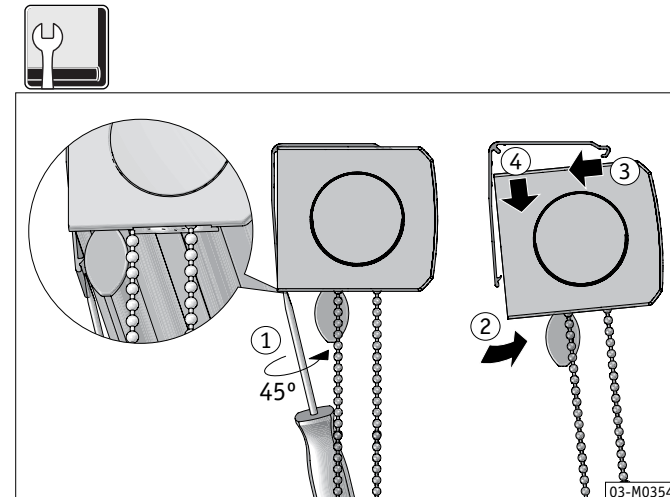

# Инструкция по установке

Кассетная рулонная штора EOS® 500 Xcel

Тип S<sub>2</sub>, S<sub>3</sub>, S<sub>3</sub>XL, S<sub>3</sub>E, S<sub>2</sub>E, S<sub>3</sub>EXL

HunterDouglas

OPTION

03-M0279.0

OPTION

03-M0280.0

Профиль ткани

HunterDouglas

Полная кассета