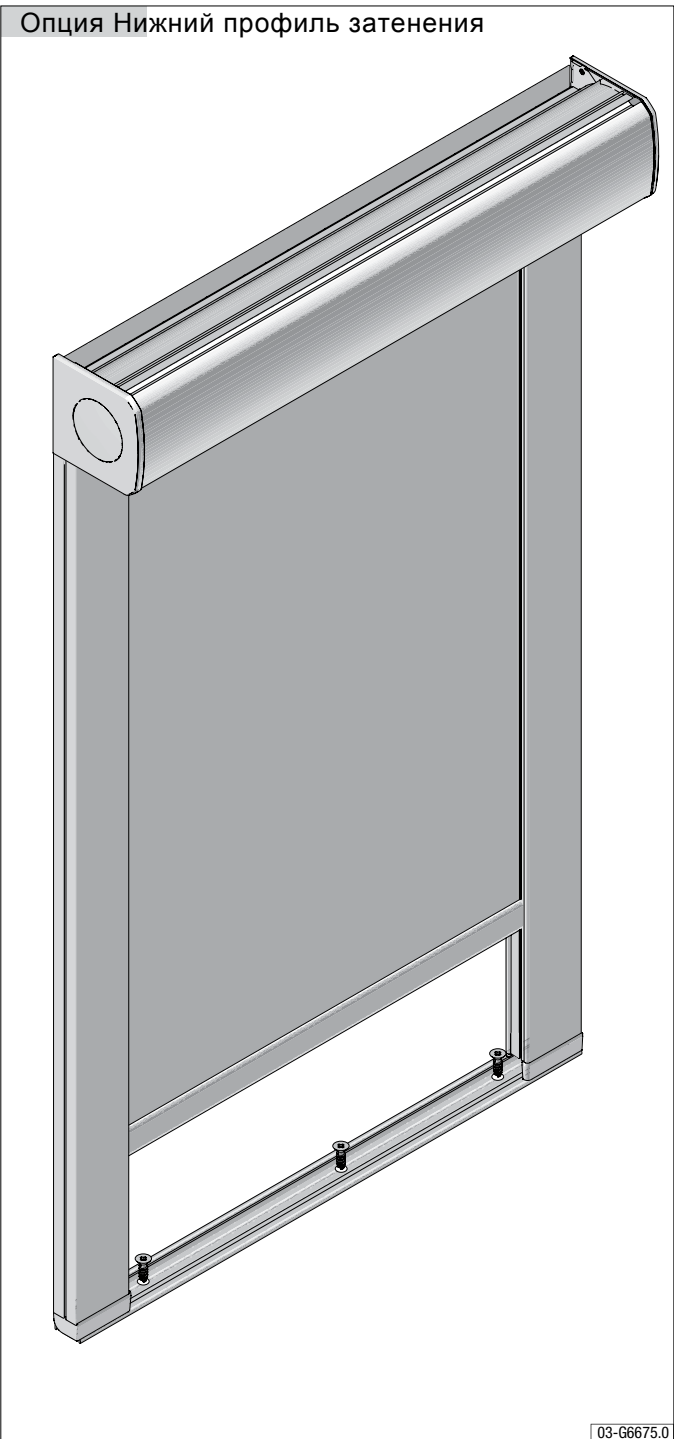

# Инструкция по установке

Кассетная рулонная штора EOS® 500 Xcel

Тип S<sub>2</sub>, S<sub>3</sub>, S<sub>3</sub>XL, S<sub>3</sub>E, S<sub>2</sub>E, S<sub>3</sub>EXL

HunterDouglas

OPTION

03-M0279.0

OPTION

03-M0280.0

Профиль ткани

HunterDouglas

Полная кассета