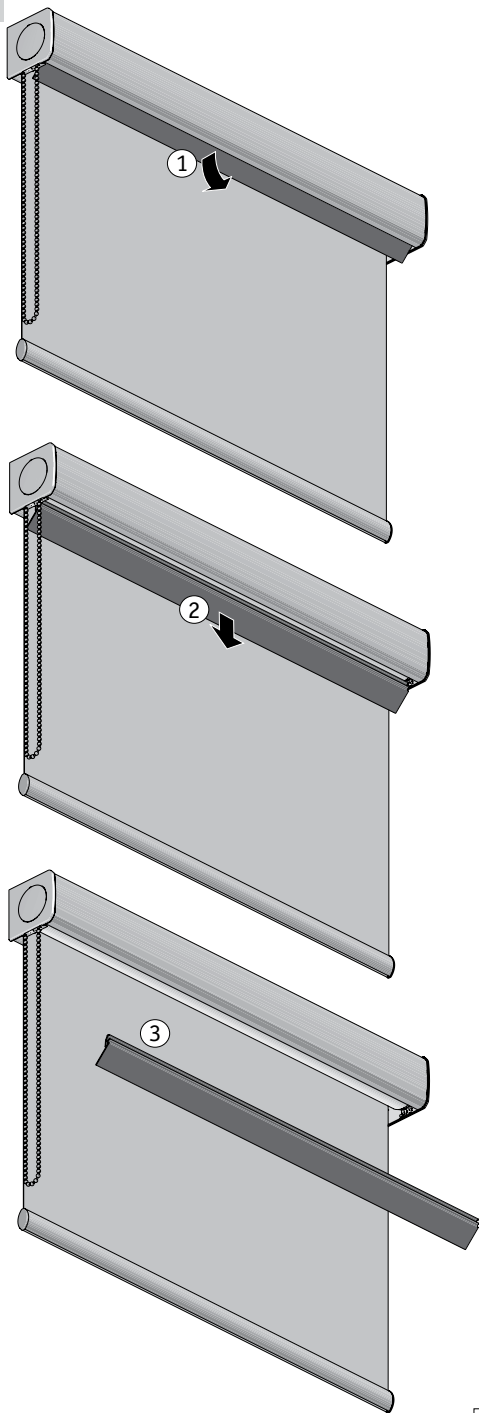

# Инструкция по установке

Кассетная рулонная штора EOS® 500 Xcel

Тип S<sub>2</sub>, S<sub>3</sub>, S<sub>3</sub>XL, S<sub>3</sub>E, S<sub>2</sub>E, S<sub>3</sub>EXL

HunterDouglas

OPTION

03-M0279.0

OPTION

03-M0280.0

Профиль ткани

HunterDouglas

Полная кассета