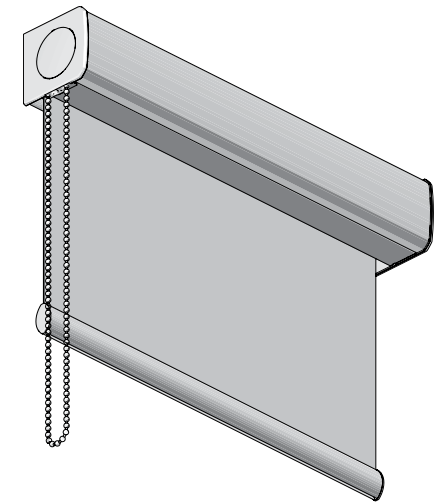

# Инструкция по установке

Кассетная рулонная штора EOS® 500 Xcel

Тип S<sub>2</sub>, S<sub>3</sub>, S<sub>3</sub>XL, S<sub>3</sub>E, S<sub>2</sub>E, S<sub>3</sub>EXL

HunterDouglas

OPTION

03-M0279.0

OPTION

03-M0280.0

Профиль ткани

HunterDouglas

Полная кассета