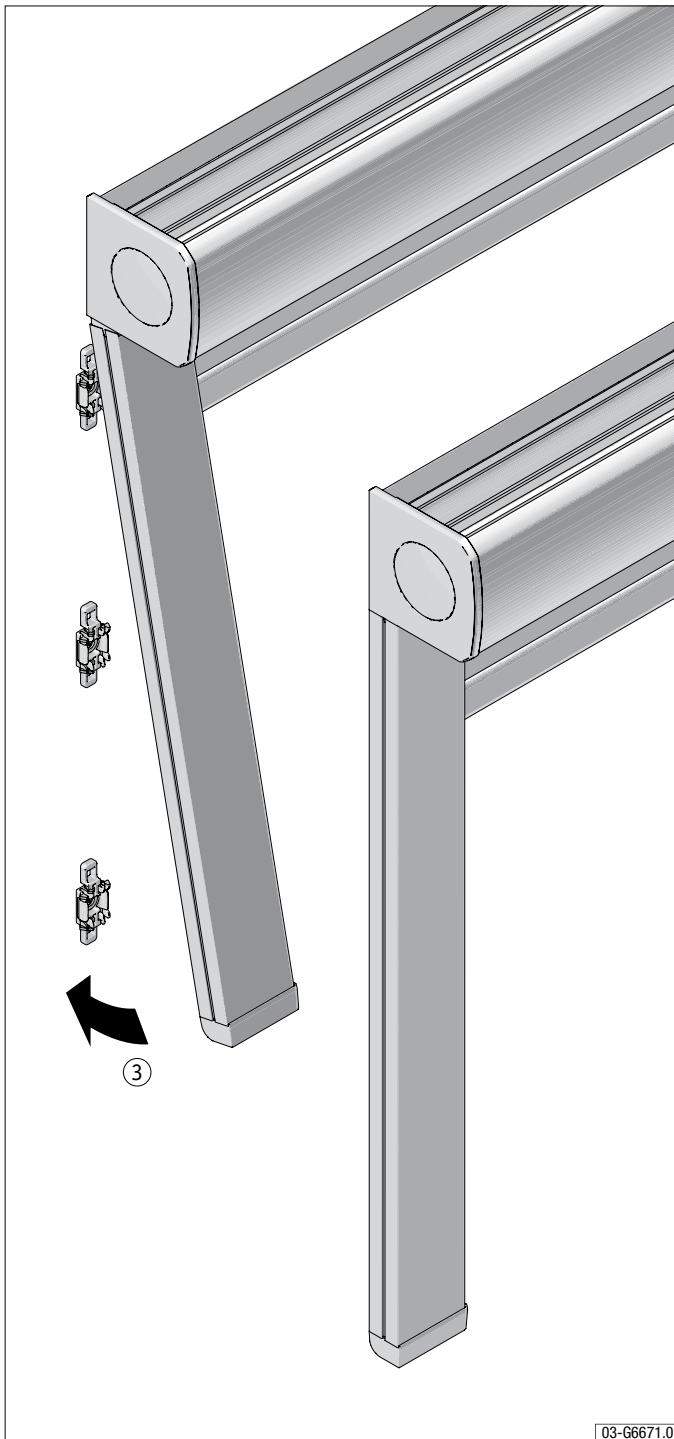

# Инструкция по установке

Кассетная рулонная штора EOS® 500 Xcel

Тип S<sub>2</sub>, S<sub>3</sub>, S<sub>3</sub>XL, S<sub>3</sub>E, S<sub>2</sub>E, S<sub>3</sub>EXL

HunterDouglas

OPTION

03-M0279.0

OPTION

03-M0280.0

Профиль ткани

HunterDouglas

Полная кассета