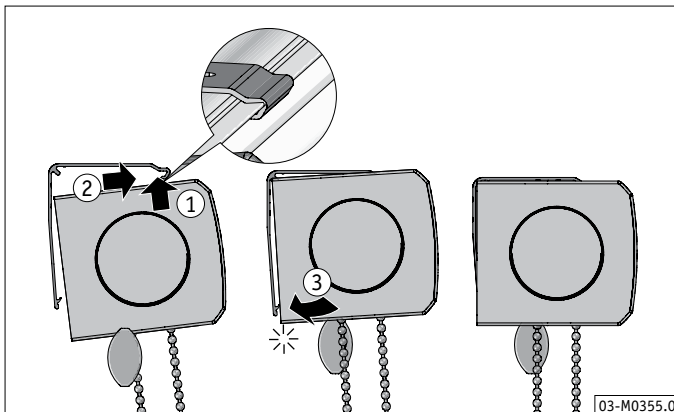

# Инструкция по установке

Кассетная рулонная штора EOS® 500 Xcel

Тип S<sub>2</sub>, S<sub>3</sub>, S<sub>3</sub>XL, S<sub>3</sub>E, S<sub>2</sub>E, S<sub>3</sub>EXL

HunterDouglas

OPTION

03-M0279.0

OPTION

03-M0280.0

Профиль ткани

HunterDouglas

Полная кассета