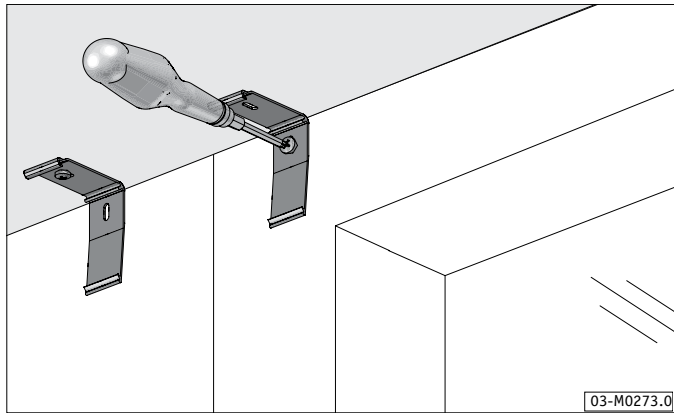

# Инструкция по установке

Кассетная рулонная штора EOS® 500 Xcel

Тип S<sub>2</sub>, S<sub>3</sub>, S<sub>3</sub>XL, S<sub>3</sub>E, S<sub>2</sub>E, S<sub>3</sub>EXL

HunterDouglas

OPTION

03-M0279.0

OPTION

03-M0280.0

Профиль ткани

HunterDouglas

Полная кассета