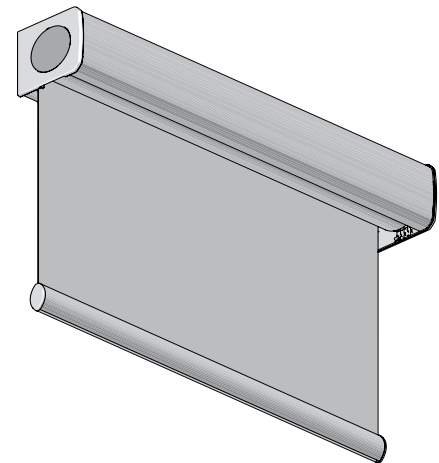

# Инструкция по установке

Кассетная рулонная штора EOS® 500 Xcel

Тип S<sub>2</sub>, S<sub>3</sub>, S<sub>3</sub>XL, S<sub>3</sub>E, S<sub>2</sub>E, S<sub>3</sub>EXL

HunterDouglas

OPTION

03-M0279.0

OPTION

03-M0280.0

Профиль ткани

HunterDouglas

Полная кассета