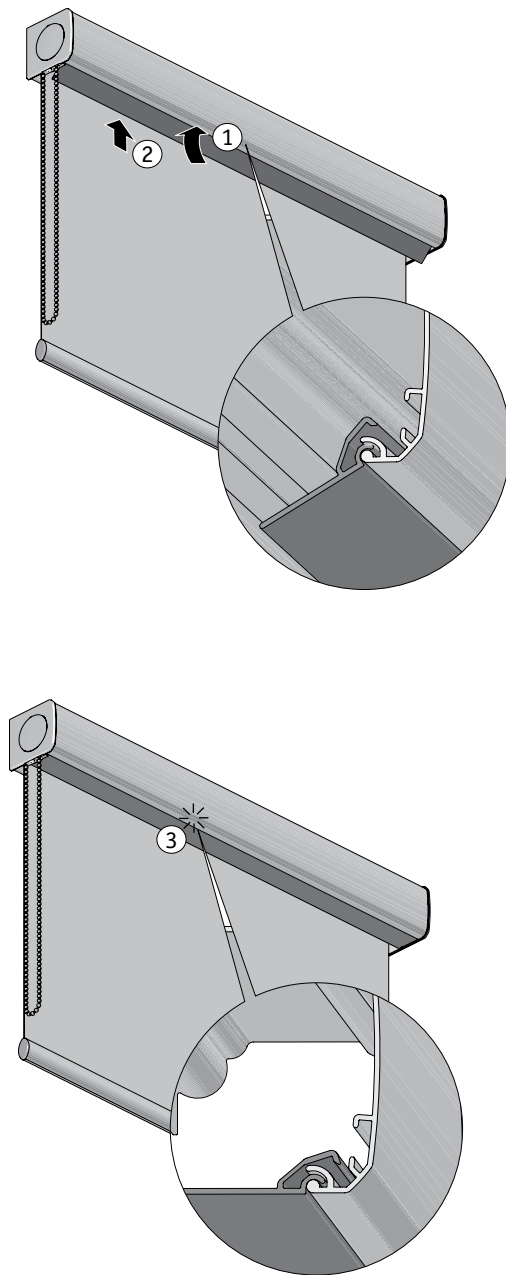

# Инструкция по установке

Кассетная рулонная штора EOS® 500 Xcel

Тип S<sub>2</sub>, S<sub>3</sub>, S<sub>3</sub>XL, S<sub>3</sub>E, S<sub>2</sub>E, S<sub>3</sub>EXL

HunterDouglas

OPTION

03-M0279.0

OPTION

03-M0280.0

Профиль ткани

HunterDouglas

Полная кассета