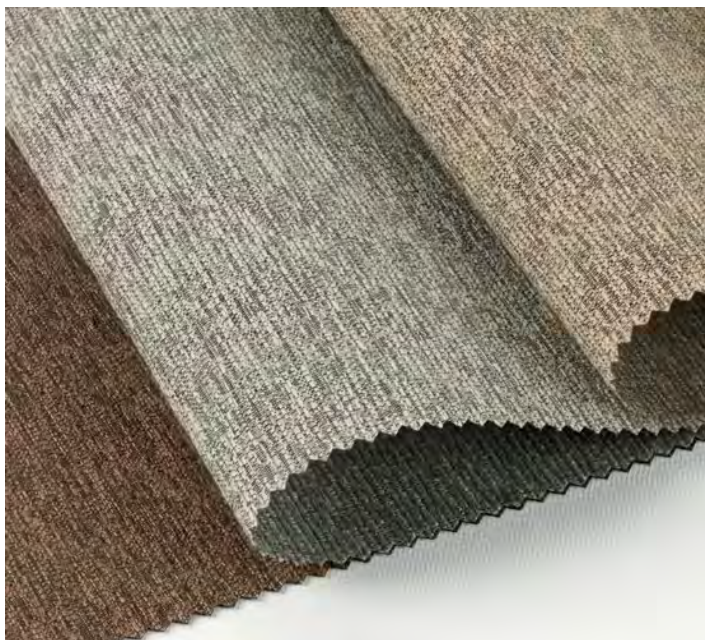

Basswood STAINSTOP