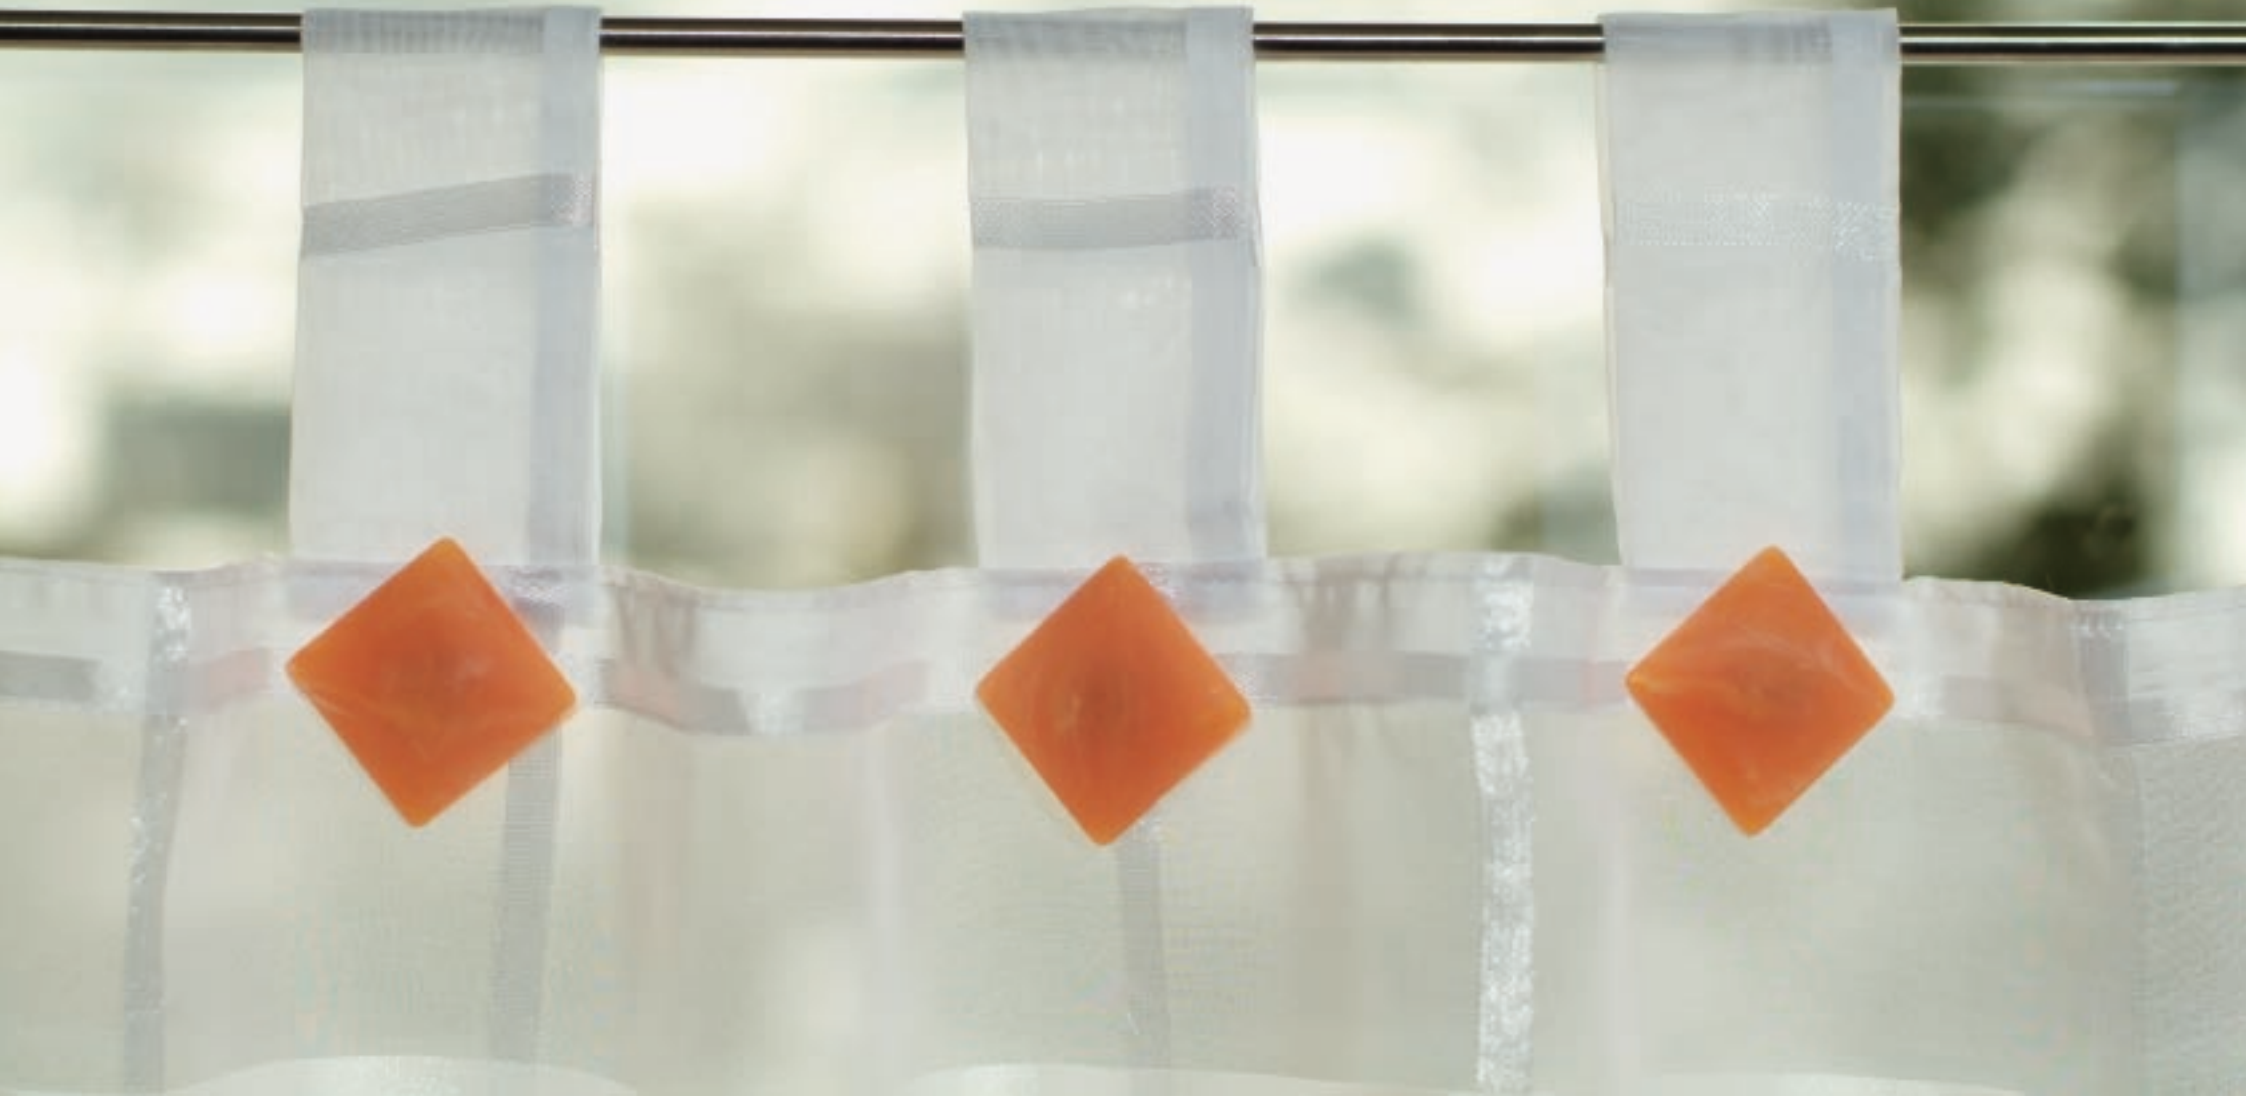

Wowhh!!

home of decoration

KARO

Deco-Magnet

Breite: ca. 30 mm
Verpackung: BP2 (2 Paare)

Deco-Magnet

Width: approx. 30 mm
Make-up: BP2 (2 pairs)

Ein Stück glänzend,
ein Stück matt